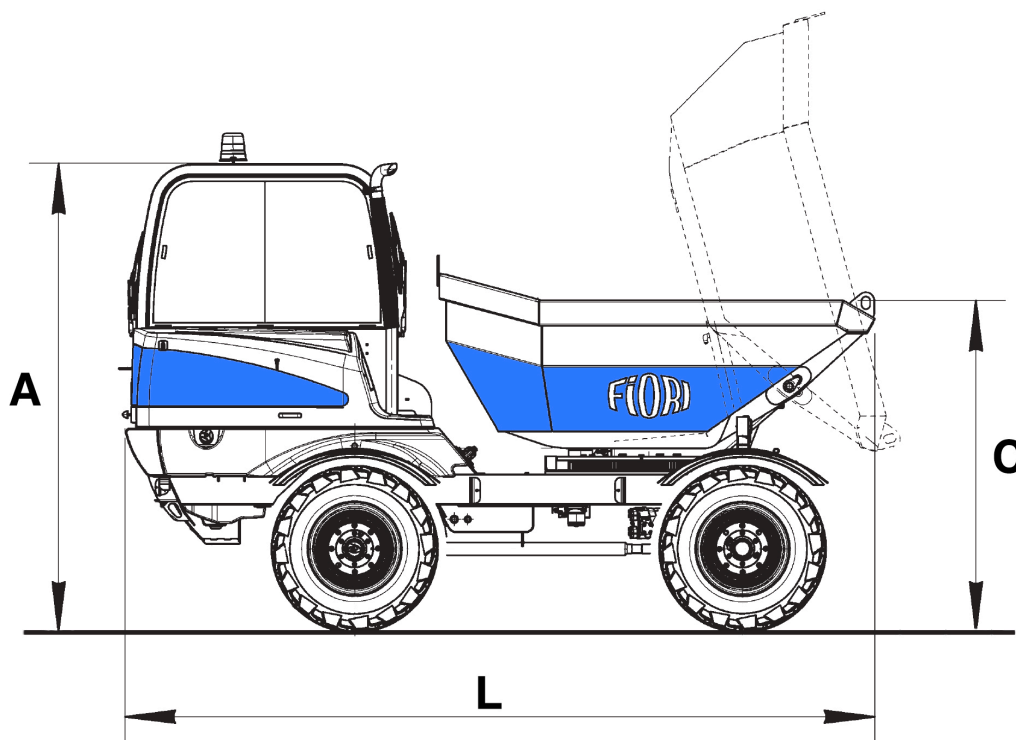

DIMENSIONI DI INGOMBRO

L	Lunghezza massima	4445 mm
M	Larghezza massima	2270 mm
C	Altezza cassone	1970 mm
A	Altezza al tetto cabina	2780 mm

DATI TECNICI

Potenza	75 HP
Peso operativo	4600 kg
Portata utile	7000 kg
Capacità cassone	3,8 m³
Sistema di scarico trilaterale	
Omologazione stradale - Targa	

LIVELLO GASOLIO

Controlla di consegnare il mezzo con lo stesso livello di carburante con cui l'hai ritirato