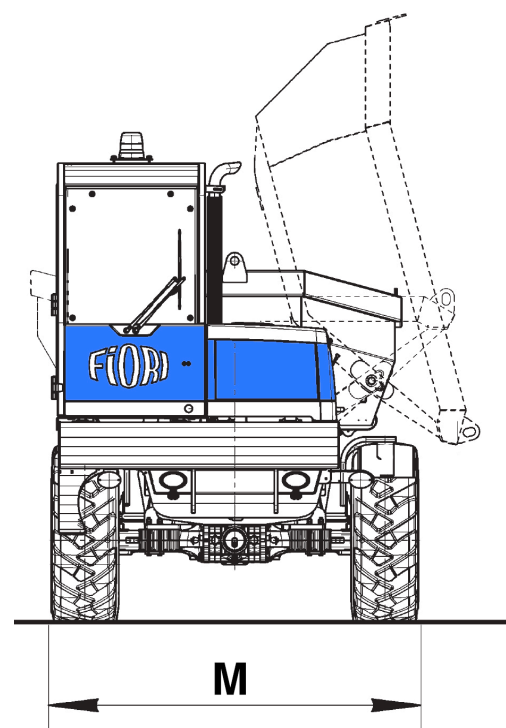

DIMENSIONI DI INGOMBRO

L	Lunghezza massima	4445 mm
M	Larghezza massima	2270 mm
C	Altezza cassone	1970 mm
A	Altezza al tetto cabina	2780 mm

DATI TECNICI

Potenza	75 HP
Peso operativo	4600 kg
Portata utile	7000 kg
Capacità cassone	3,8 m³
Sistema di scarico trilaterale	
Omologazione stradale - Targa	

LIVELLO GASOLIO

Controlla di consegnare il mezzo con lo stesso livello di carburante con cui l'hai ritirato