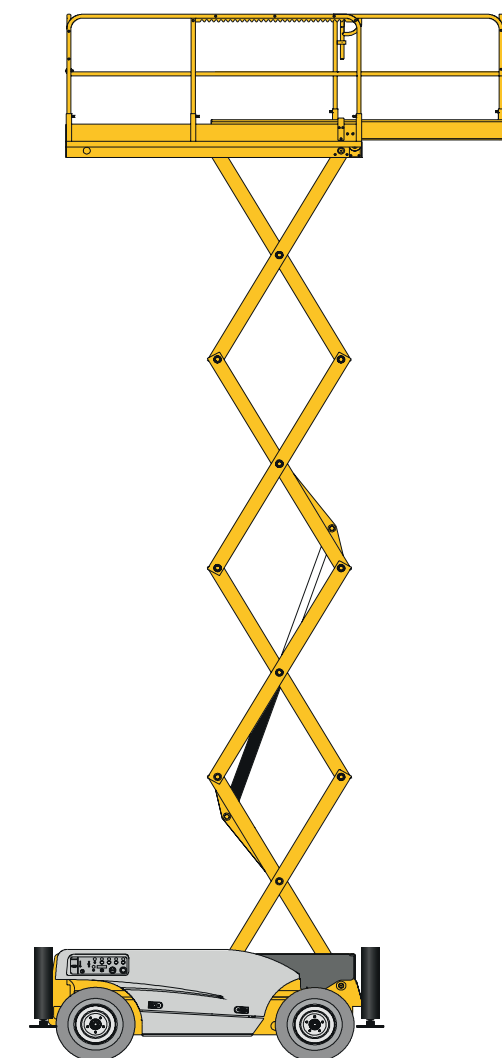

DIMENSIONI DI INGOMBRO

A	Lunghezza max a riposo	3170 mm
F	Lunghezza piattaforma	2450 mm
G	Larghezza piattaforma	1450 mm
C	Altezza a riposo	2560 mm
B	Larghezza piattaforma fuori tutto	1780 mm

DATI TECNICI

Potenza	24,8 hp
Peso	4110 kg
Altezza di lavoro	12060 mm
Altezza piano calpestio	10060 mm
Portata massima cesta	450 kg
Lunghezza estensione	1200 mm

LIVELLO GASOLIO

Controlla di consegnare il mezzo con lo stesso livello di carburante con cui l'hai ritirato