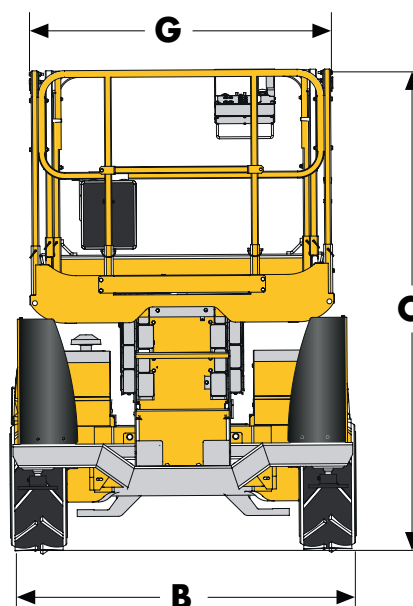

DIMENSIONI DI INGOMBRO

A	Lunghezza max a riposo	3170 mm
F	Lunghezza piattaforma	2450 mm
G	Larghezza piattaforma	1450 mm
C	Altezza a riposo	2560 mm
B	Larghezza piattaforma fuori tutto	1780 mm

DATI TECNICI

Potenza	24,8 hp
Peso	4110 kg
Altezza di lavoro	12060 mm
Altezza piano calpestio	10060 mm
Portata massima cesta	450 kg
Lunghezza estensione	1200 mm

LIVELLO GASOLIO

Controlla di consegnare il mezzo con lo stesso livello di carburante con cui l'hai ritirato