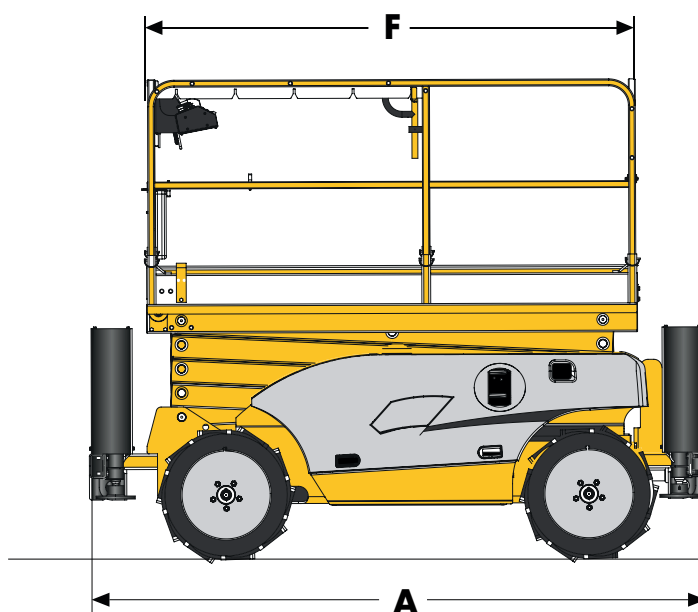

DIMENSIONI DI INGOMBRO

A	Lunghezza max a riposo	3170 mm
F	Lunghezza piattaforma	2450 mm
G	Larghezza piattaforma	1450 mm
C	Altezza a riposo	2560 mm
B	Larghezza piattaforma fuori tutto	1780 mm

DATI TECNICI

Potenza	24,8 hp
Peso	4110 kg
Altezza di lavoro	12060 mm
Altezza piano calpestio	10060 mm
Portata massima cesta	450 kg
Lunghezza estensione	1200 mm

LIVELLO GASOLIO

Controlla di consegnare il mezzo con lo stesso livello di carburante con cui l'hai ritirato