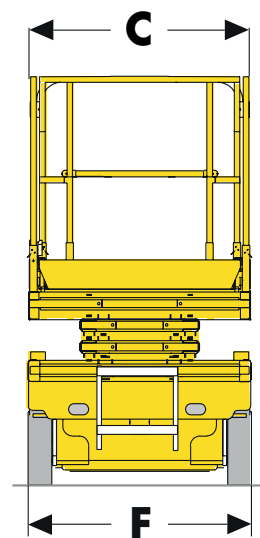

DIMENSIONI DI INGOMBRO

G	Lunghezza max a riposo	2490 mm
A	Lunghezza piattaforma	2310 mm
C	Larghezza piattaforma	1200 mm
D	Altezza a riposo	2260 mm
B	Larghezza piattaforma con estensione	3230 mm
F	Larghezza fuori tutto	1200 mm

DATI TECNICI

Batterie	24 V - 340Ah
Peso	2330 kg
Altezza di lavoro	10150 mm
Altezza piano calpestio	8150 mm
Portata massima cesta	450 kg
Lunghezza estensione	920 mm

LIVELLO GASOLIO

Controlla di consegnare il mezzo con lo stesso livello di carburante con cui l'hai ritirato