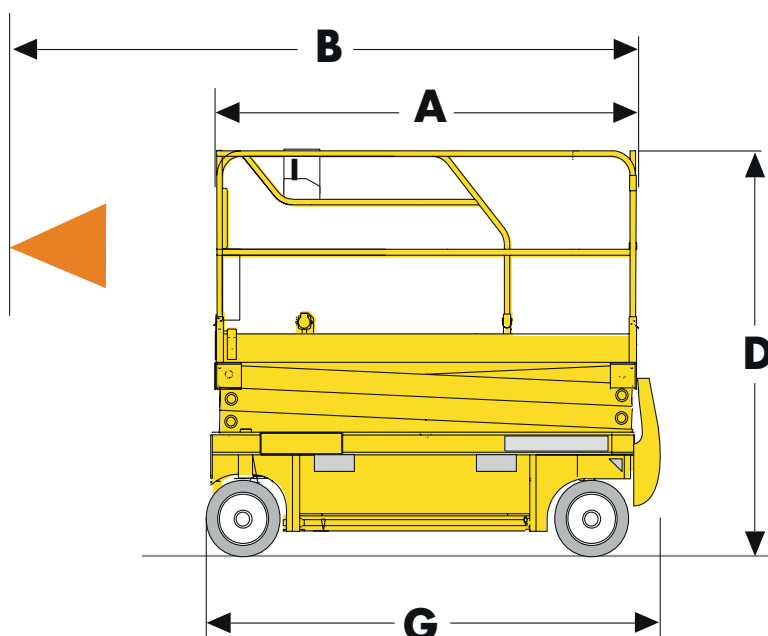

DIMENSIONI DI INGOMBRO

G	Lunghezza max a riposo	2490 mm
A	Lunghezza piattaforma	2310 mm
C	Larghezza piattaforma	1200 mm
D	Altezza a riposo	2260 mm
B	Larghezza piattaforma con estensione	3230 mm
F	Larghezza fuori tutto	1200 mm

DATI TECNICI

Batterie	24 V - 340Ah
Peso	2330 kg
Altezza di lavoro	10150 mm
Altezza piano calpestio	8150 mm
Portata massima cesta	450 kg
Lunghezza estensione	920 mm

LIVELLO GASOLIO

Controlla di consegnare il mezzo con lo stesso livello di carburante con cui l'hai ritirato