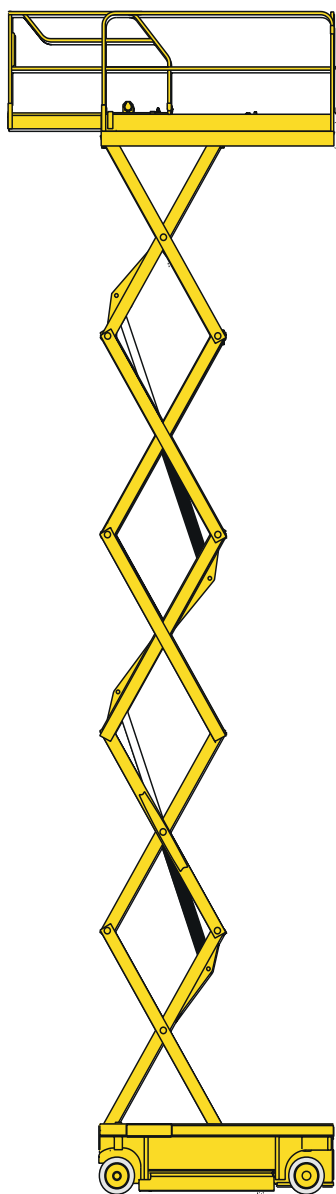

DIMENSIONI DI INGOMBRO

G	Lunghezza max a riposo	2490 mm
A	Lunghezza piattaforma	2310 mm
C	Larghezza piattaforma	1200 mm
D	Altezza a riposo	2260 mm
B	Larghezza piattaforma con estensione	3230 mm
F	Larghezza fuori tutto	1200 mm

DATI TECNICI

Batterie	24 V - 340Ah
Peso	2330 kg
Altezza di lavoro	10150 mm
Altezza piano calpestio	8150 mm
Portata massima cesta	450 kg
Lunghezza estensione	920 mm

LIVELLO GASOLIO

Controlla di consegnare il mezzo con lo stesso livello di carburante con cui l'hai ritirato