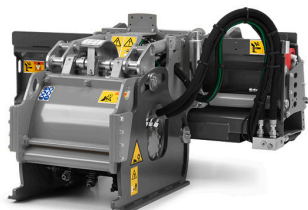

DIMENSIONI DI INGOMBRO

B	Altezza al tetto cabina	1972 mm
K	Altezza massima al fulcro	3023 mm
G	Lunghezza massima	3378 mm
N	Larghezza massima	1727 mm

DATI TECNICI

Potenza	66 hp
Peso operativo	3548 kg
Attacco rapido	
Omologazione stradale - Targa	

LIVELLO GASOLIO

Controlla di consegnare il mezzo con lo stesso livello di carburante con cui l'hai ritirato

ACCESSORI

BENNA

FORCA PALLET

BENNA MISCELATRICE

LAMA NEVE

FRESA ASFALTO

FRESA ASFALTO

ESCAVATRICE A RUOTA

SPAZZATRICE