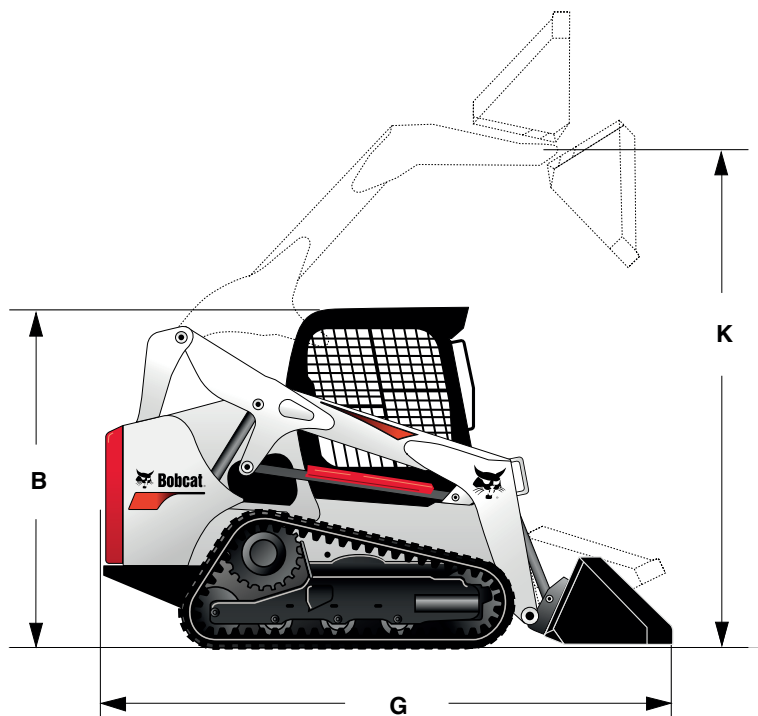

DIMENSIONI DI INGOMBRO

B	Altezza al tetto cabina	1972 mm
K	Altezza massima al fulcro	3023 mm
G	Lunghezza massima	3378 mm
N	Larghezza massima	1727 mm

DATI TECNICI

Potenza	66 hp
Peso operativo	3548 kg
Attacco rapido	
Omologazione stradale - Targa	

LIVELLO GASOLIO

Controlla di consegnare il mezzo con lo stesso livello di carburante con cui l'hai ritirato

ACCESSORI

BENNA

FORCA PALLET

BENNA MISCELATRICE

LAMA NEVE

FRESA ASFALTO

FRESA ASFALTO

ESCAVATRICE A RUOTA

SPAZZATRICE