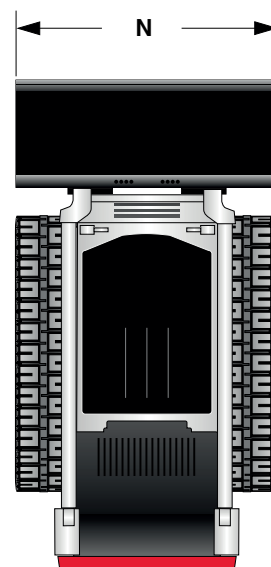

DIMENSIONI DI INGOMBRO

B	Altezza al tetto cabina	1972 mm
K	Altezza massima al fulcro	3023 mm
G	Lunghezza massima	3378 mm
N	Larghezza massima	1727 mm

DATI TECNICI

Potenza	66 hp
Peso operativo	3548 kg
Attacco rapido	
Omologazione stradale - Targa	

LIVELLO GASOLIO

Controlla di consegnare il mezzo con lo stesso livello di carburante con cui l'hai ritirato

ACCESSORI

BENNA

FORCA PALLET

BENNA MISCELATRICE

LAMA NEVE

FRESA ASFALTO

FRESA ASFALTO

ESCAVATRICE A RUOTA

SPAZZATRICE