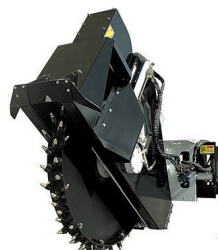

DIMENSIONI DI INGOMBRO

B	Altezza al tetto cabina	1972 mm
K	Altezza massima al fulcro	3023 mm
G	Lunghezza massima	3378 mm
N	Larghezza massima	1727 mm

DATI TECNICI

Potenza	66 hp
Peso operativo	3548 kg
Attacco rapido	
Omologazione stradale - Targa	

LIVELLO GASOLIO

Controlla di consegnare il mezzo con lo stesso livello di carburante con cui l'hai ritirato

ACCESSORI

BENNA

FORCA PALLET

BENNA MISCELATRICE

LAMA NEVE

FRESA ASFALTO

FRESA ASFALTO

ESCAVATRICE A RUOTA

SPAZZATRICE