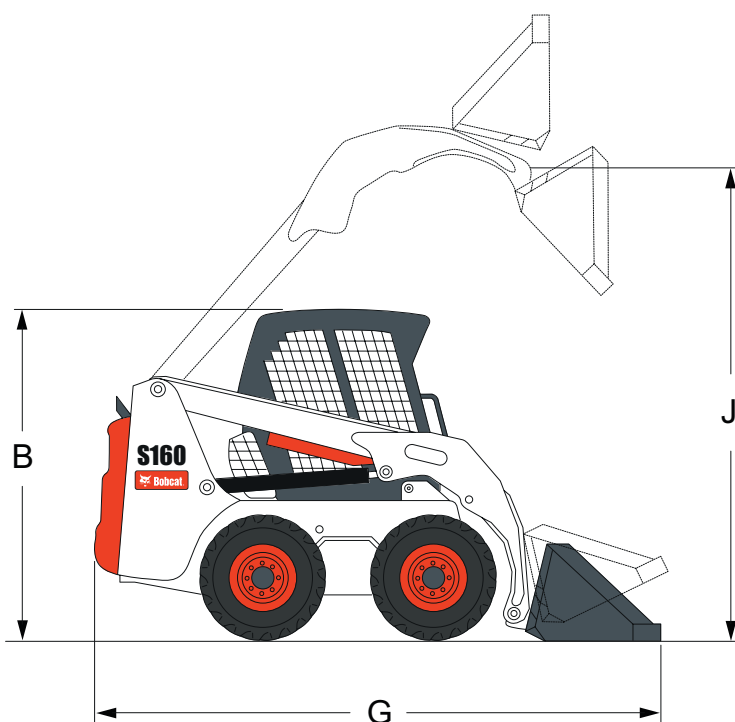

DIMENSIONI DI INGOMBRO

B	Altezza al tetto cabina	1938 mm
J	Altezza massima al fulcro	2908 mm
G	Lunghezza massima	3310 mm
N	Larghezza massima	1580 mm

DATI TECNICI

Potenza	58 hp
Peso operativo	2730 kg
Attacco rapido	
Omologazione stradale - Targa	

LIVELLO GASOLIO

Controlla di consegnare il mezzo con lo stesso livello di carburante con cui l'hai ritirato

ACCESSORI

BENNA

FORCA PALLET

LAMA NEVE

BENNA MISCELATRICE

FRESA ASFALTO