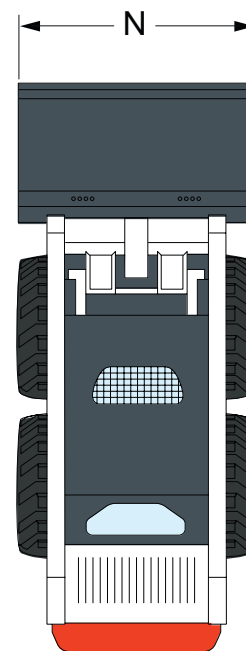

DIMENSIONI DI INGOMBRO

B	Altezza al tetto cabina	1938 mm
J	Altezza massima al fulcro	2908 mm
G	Lunghezza massima	3310 mm
N	Larghezza massima	1580 mm

DATI TECNICI

Potenza	58 hp
Peso operativo	2730 kg
Attacco rapido	
Omologazione stradale - Targa	

LIVELLO GASOLIO

Controlla di consegnare il mezzo con lo stesso livello di carburante con cui l'hai ritirato

ACCESSORI

BENNA

FORCA PALLET

LAMA NEVE

BENNA MISCELATRICE

FRESA ASFALTO