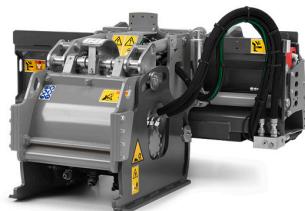

DIMENSIONI DI INGOMBRO

B	Altezza al tetto cabina	1938 mm
J	Altezza massima al fulcro	2908 mm
G	Lunghezza massima	3310 mm
N	Larghezza massima	1580 mm

DATI TECNICI

Potenza	58 hp
Peso operativo	2730 kg
Attacco rapido	
Omologazione stradale - Targa	

LIVELLO GASOLIO

Controlla di consegnare il mezzo con lo stesso livello di carburante con cui l'hai ritirato

ACCESSORI

BENNA

FORCA PALLET

LAMA NEVE

BENNA MISCELATRICE

FRESA ASFALTO